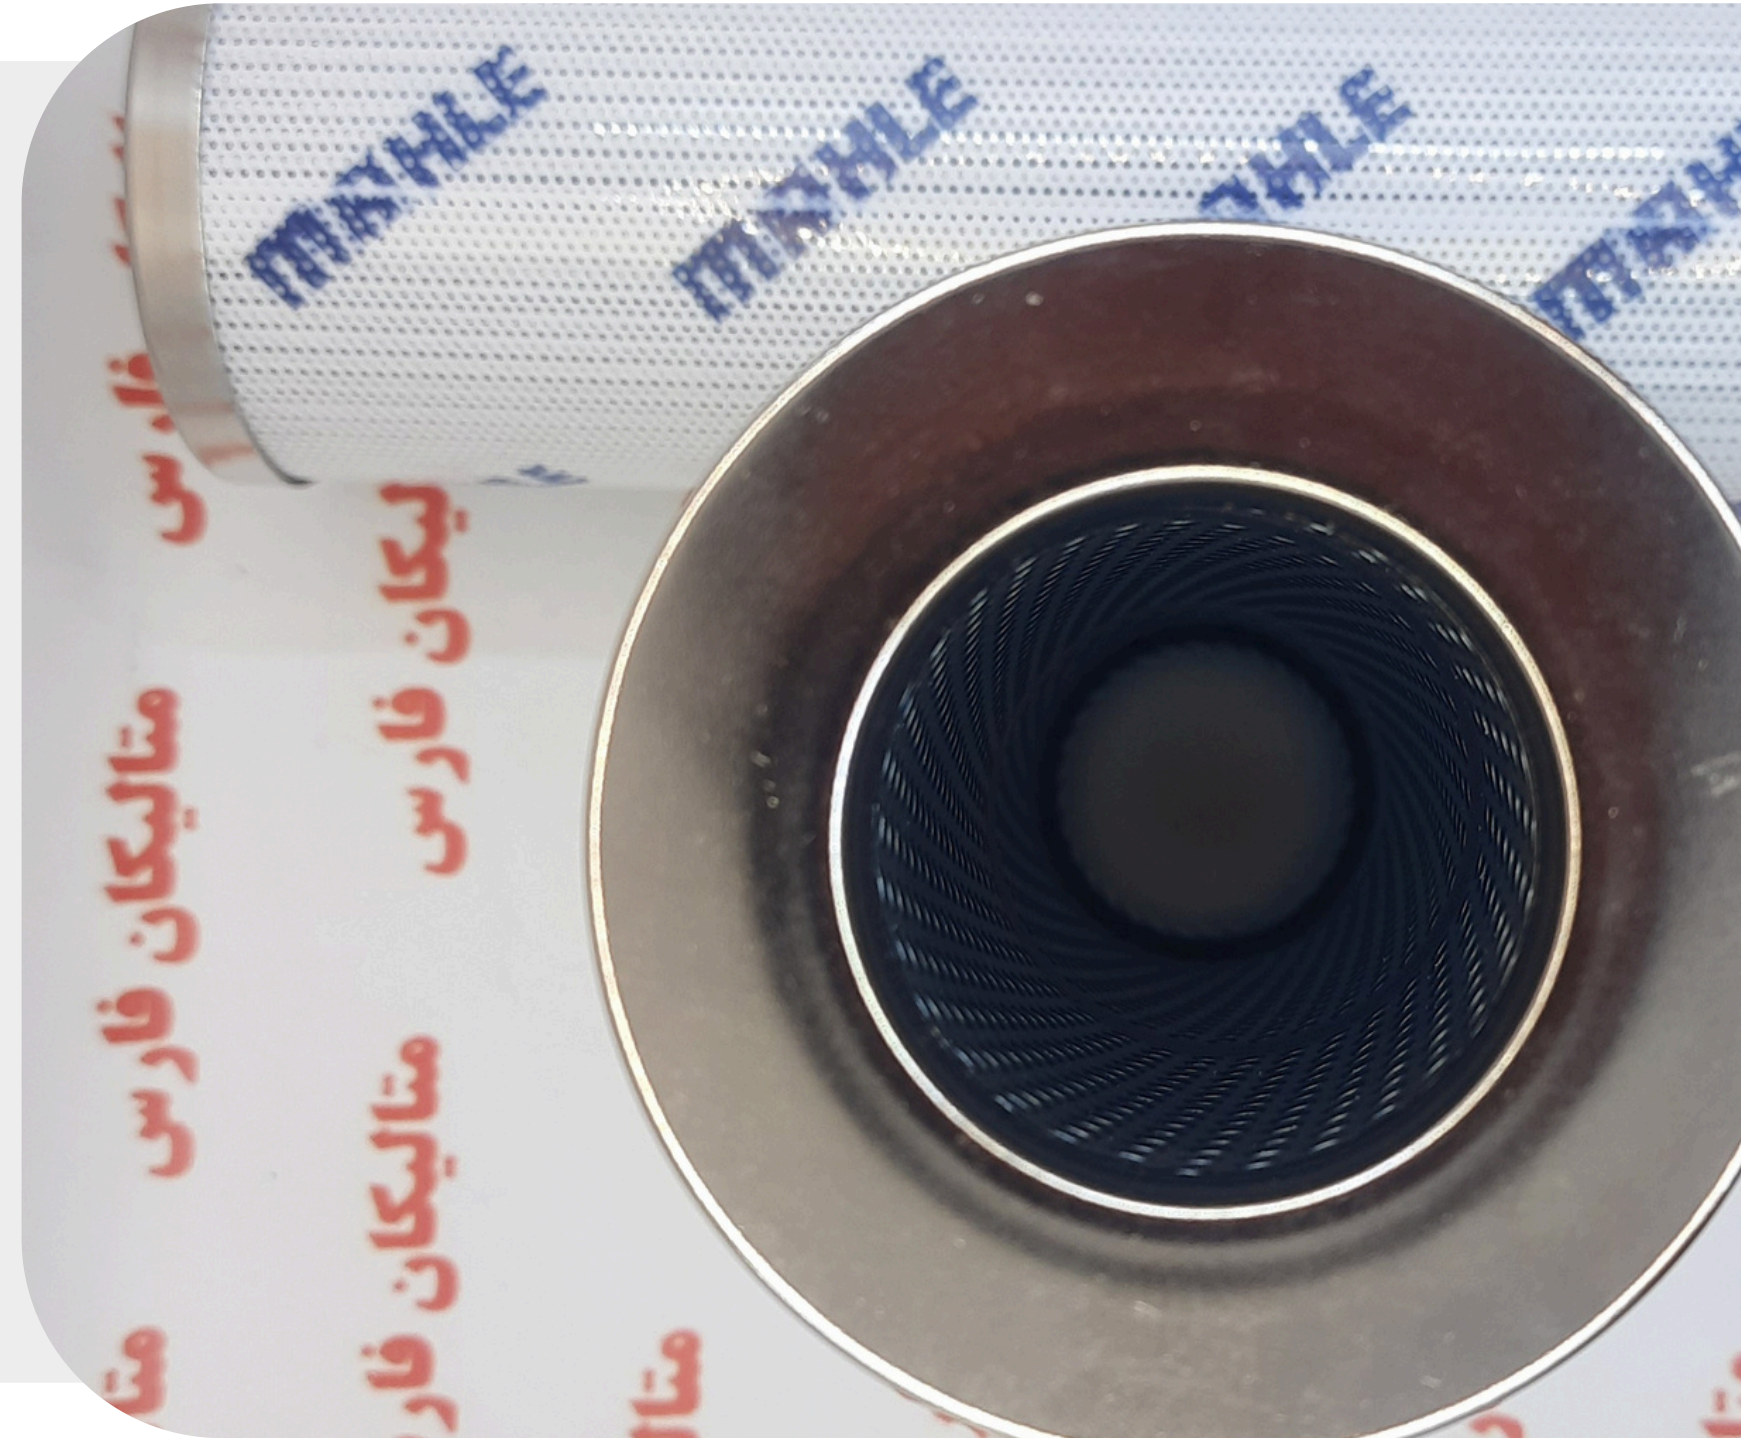

توضیحات

فیلتر Mahle PI 3130 PS 10

Mobile: 09362082933

فیلتر MAHLE PI 3130 PS 10

MAHLE

Mobile: 09362082933

فیلتر MAHLE PI 3130 PS 10

MAHLE